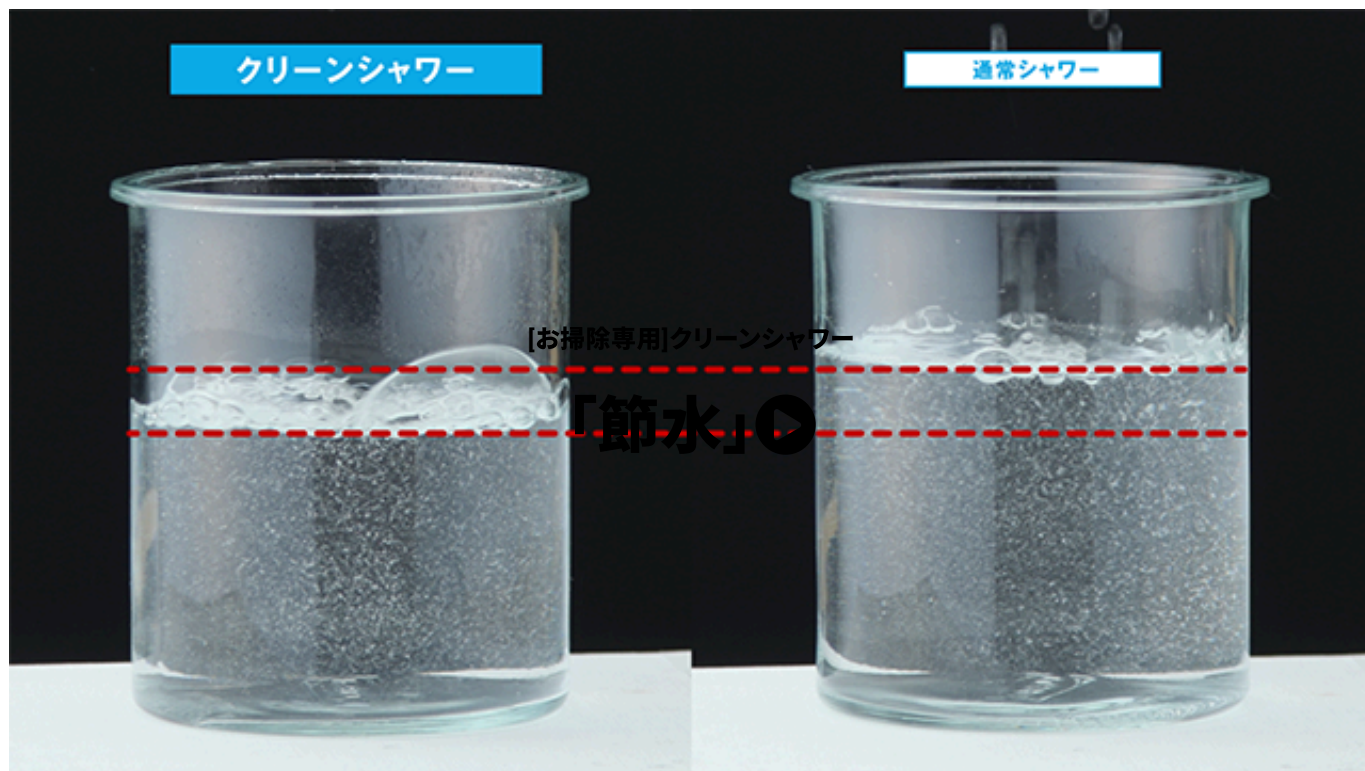

洗にくい 水筒などに!

水筒や細長いビンなど、洗にくい形状でも、一気に汚れを落とします。

食洗機の前 予洗いに!

食洗機の前に予洗いすることで、食洗機内を清潔に保ち、ごみ受けフィルターのお掃除の手間を省きます。

クリーンシャワーと 通常シャワーの 性能比較

(<https://www.youtube.com/embed/Qe5pVfZC05Y?rel=0&wmode=transparent&mute=0&autoplay=1>)

通常シャワーに比べ
シャワーの広がり
約2.5倍*

クリーンシャワーの広がりでお掃除が可能な範囲が、少しの動作や傾きで一気にシンクの汚れやごみを洗い流すことができます。

※吐水口から350mmの位置で測定。

(<https://www.youtube.com/embed/cqJdX1Cp5k4?rel=0&wmode=transparent&mute=0&autoplay=1>)

通常シャワーに比べ
水の勢いが

約2倍*

通常シャワーよりもクリーンシャワーのほうが2倍、水の勢いが強いので、排水溝やスポンジを汚したくない鍋などの汚れもぐんぐん洗い流します。

※静水圧0.35MPa時。

(https://www.youtube.com/embed/ZzbEtWV__xY?rel=0&wmode=transparent&mute=0&autoplay=1)

通常シャワーに比べ

約20%*の
節水効果

水の勢いが強くても、節水能力は通常シャワーよりも高くなっています。毎日使うものだからこそ、経済面にもこだわりました。

※最適流量において。

従来品より

約40%の家事時短[※]!

クリーンシャワーの水の「広がり」と「勢い」は、鍋やフライパンにこびりついた汚れを洗い流す時や、排水溝のヌメリ汚れなどの予防にとっても便利。従来品より**約40%の家事時短[※]**を可能にしました。

これは、お客さまの「キッチンのお掃除や洗いものをサッとすませたい」という声を受け、タカギ独自の技術から生まれた**全く新しい機能**です。

※疑似汚れをボウルに塗布し、従来品(2020年7月まで販売のエコシャワー)との洗浄所要時間で比較。