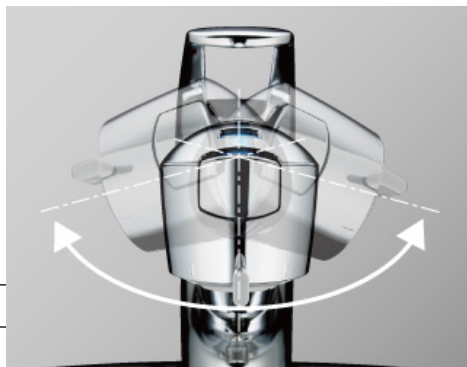

蛇口と浄水器がひとつに。 使いやすい機能で、 家事をスムーズ化。

**料理の下ごしらえに便利!
浄水でシャワーが使える**

**浄水／原水の切り替えが
ワンプッシュ**

蛇口先端のボタンを押すだけ。簡単に浄水／原水が切り替わります。大きく見やすい表示窓もポイント。

操作性に優れた レバーハンドル

幅広でどの方向からも握りやすいレバーハンドルは、お湯・湯水混合の範囲で吐水すると流量調整しやすいクリック感があります。

左右にヘッドが150度回転するので、大きな水栓を洗う時など大変便利です。
※引引出式ではありません。

壁出し混合水栓 (引出型)

JL336MN
JL336MK [寒]

2ホールタイプ
の取り替えに!

壁出し混合水栓 (引出型)

JL336AN
JL336AK [寒]

希望小売価格

¥37,400 (税抜¥34,000)